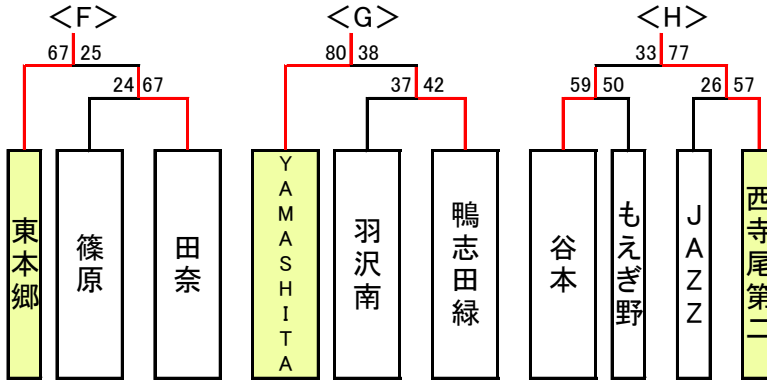

リーグ表

◎リーグ表

<男子>

チャレンジカップ 18チーム(以下のチームが予選免除のため:森の台、駒岡、榎が丘、鉄、山内)

フレンドシップカップ 10チーム

<女子>

チャレンジカップ 14チーム(以下のチームが予選免除のため:山内、榎が丘、森の台、中山)

フレンドシップカップ 16チーム