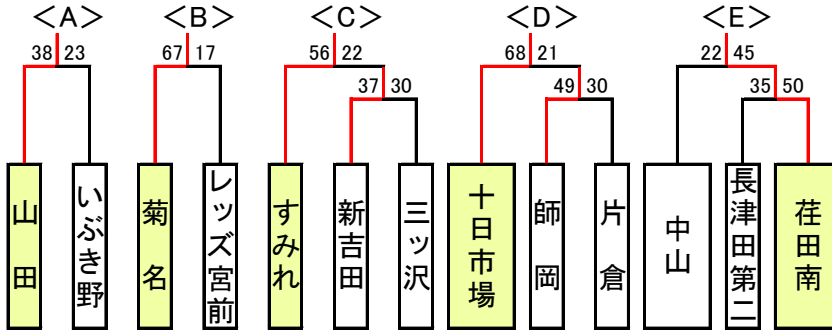

リーグ表

◎リーグ表

<男子>

チャレンジカップ 18チーム(以下のチームが予選免除のため:森の台、駒岡、榎が丘、鉄、山内)

フレンドシップカップ 10チーム

<女子>

チャレンジカップ 14チーム(以下のチームが予選免除のため:山内、榎が丘、森の台、中山)

フレンドシップカップ 16チーム