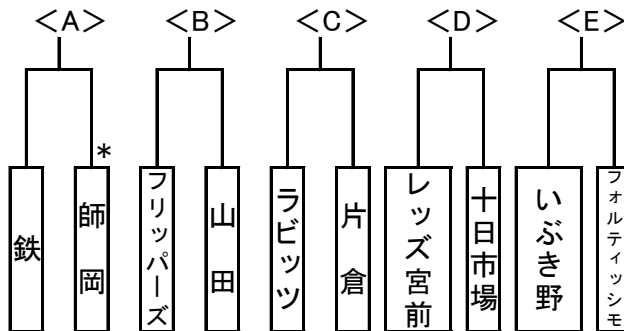

リーグ表

◎リーグ表

<男子>

チャレンジカップ 18チーム(以下のチームが予選免除のため:森の台、駒岡、榎が丘、鉄、山内)

フレンドシップカップ 10チーム

<女子>

チャレンジカップ 14チーム(以下のチームが予選免除のため:山内、榎が丘、森の台、中山)

フレンドシップカップ 16チーム