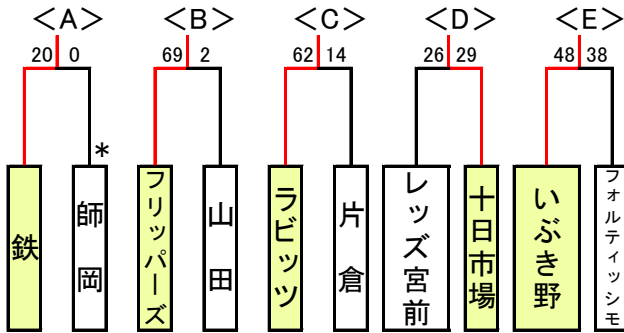

リーグ表

◎リーグ表

<男子>

チャレンジカップ 18チーム(以下のチームが予選免除のため:森の台、駒岡、榎が丘、鉄、山内)

フレンドシップカップ 10チーム

<女子>

チャレンジカップ 14チーム(以下のチームが予選免除のため:山内、榎が丘、森の台、中山)

フレンドシップカップ 16チーム