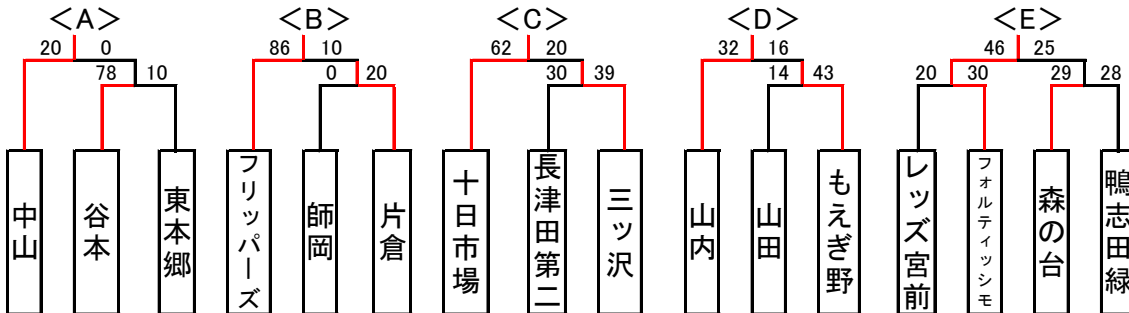

リーグ表

◎リーグ表

<男子>

チャレンジカップ 13チーム(以下のチームが予選免除のため:森の台、東本郷、山内、長津田第二、榎が丘、荻田)

※ ③、④は北部ポイントランキングにより師岡、山田による抽選

フレンドシップカップ 9チーム

※ ①、②、④は北部ポイントランキングにより駒岡、鴨志田緑、田奈による抽選

※ 北部ポイントランキングにより鉄、西寺尾第二は同点のため

<女子>

チャレンジカップ 16チーム(以下のチームが予選免除のため:榎が丘、ラビッツ)

※ ⑥、⑦は北部ポイントランキングにより山田、三ツ沢による抽選

※ ④、⑤は北部ポイントランキングにより片倉、長津田第二による抽選

フレンドシップカップ 13チーム

※ ③、⑥、⑨は北部ポイントランキングによりいぶき野、JAZZ、駒岡による抽選

※ ⑤、⑧、⑪は北部ポイントランキングにより西寺尾第二、鉄、YAMASHITAによる抽選