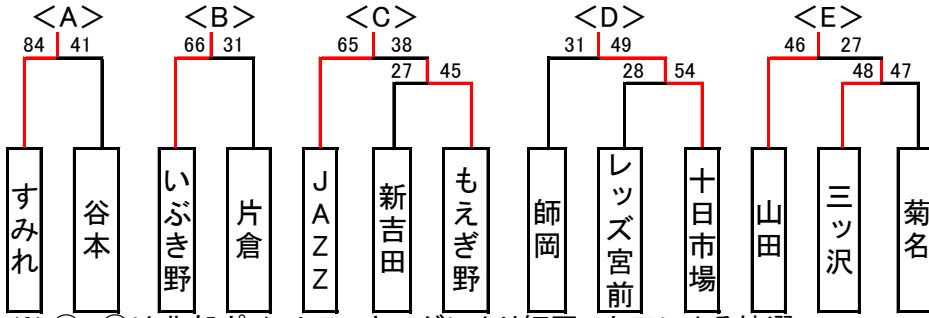

リーグ表

◎リーグ表

<男子>

チャレンジカップ 13チーム(以下のチームが予選免除のため:森の台、東本郷、山内、長津田第二、榎が丘、荻田)

※ ③、④は北部ポイントランキングにより師岡、山田による抽選

フレンドシップカップ 9チーム

※ ①、②、④は北部ポイントランキングにより駒岡、鴨志田緑、田奈による抽選

※ 北部ポイントランキングにより鉄、西寺尾第二は同点のため

<女子>

チャレンジカップ 16チーム(以下のチームが予選免除のため:榎が丘、ラビッツ)

※ ⑥、⑦は北部ポイントランキングにより山田、三ツ沢による抽選

※ ④、⑤は北部ポイントランキングにより片倉、長津田第二による抽選

フレンドシップカップ 13チーム

※ ③、⑥、⑨は北部ポイントランキングによりいぶき野、JAZZ、駒岡による抽選

※ ⑤、⑧、⑪は北部ポイントランキングにより西寺尾第二、鉄、YAMASHITAによる抽選