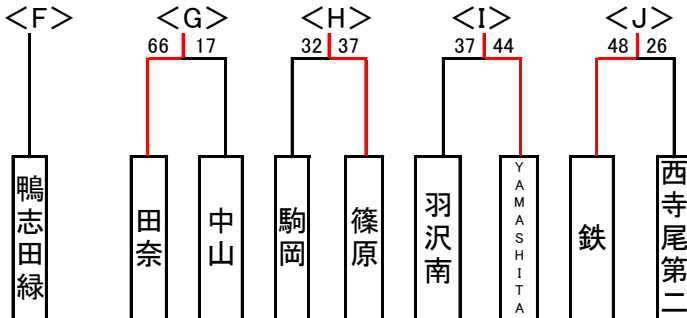

リーグ表

◎リーグ表

<男子>

チャレンジカップ 13チーム(以下のチームが予選免除のため:森の台、東本郷、山内、長津田第二、榎が丘、荻田)

※ ③、④は北部ポイントランキングにより師岡、山田による抽選

フレンドシップカップ 9チーム

※ ①、②、④は北部ポイントランキングにより駒岡、鴨志田緑、田奈による抽選

※ 北部ポイントランキングにより鉄、西寺尾第二は同点のため

<女子>

チャレンジカップ 16チーム(以下のチームが予選免除のため:榎が丘、ラビッツ)

※ ⑥、⑦は北部ポイントランキングにより山田、三ツ沢による抽選

※ ④、⑤は北部ポイントランキングにより片倉、長津田第二による抽選

フレンドシップカップ 13チーム

※ ③、⑥、⑨は北部ポイントランキングによりいぶき野、JAZZ、駒岡による抽選

※ ⑤、⑧、⑪は北部ポイントランキングにより西寺尾第二、鉄、YAMASHITAによる抽選