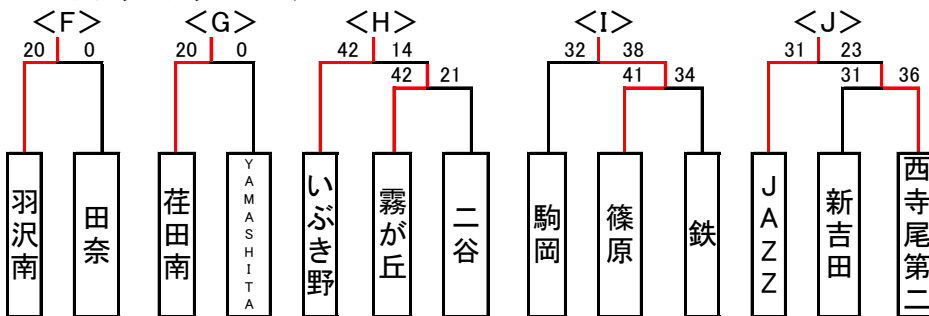

<女子>

チャレンジカップ 16チーム(以下のチームが予選免除のため:榎が丘、ラビッツ)

※ ⑥、⑦は北部ポイントランキングにより山田、三ツ沢による抽選

※ ④、⑤は北部ポイントランキングにより片倉、長津田第二による抽選

フレンドシップカップ 13チーム

※ ③、⑥、⑨は北部ポイントランキングによりいぶき野、JAZZ、駒岡による抽選

※ ⑤、⑧、⑪は北部ポイントランキングにより西寺尾第二、鉄、YAMASHITAによる抽選